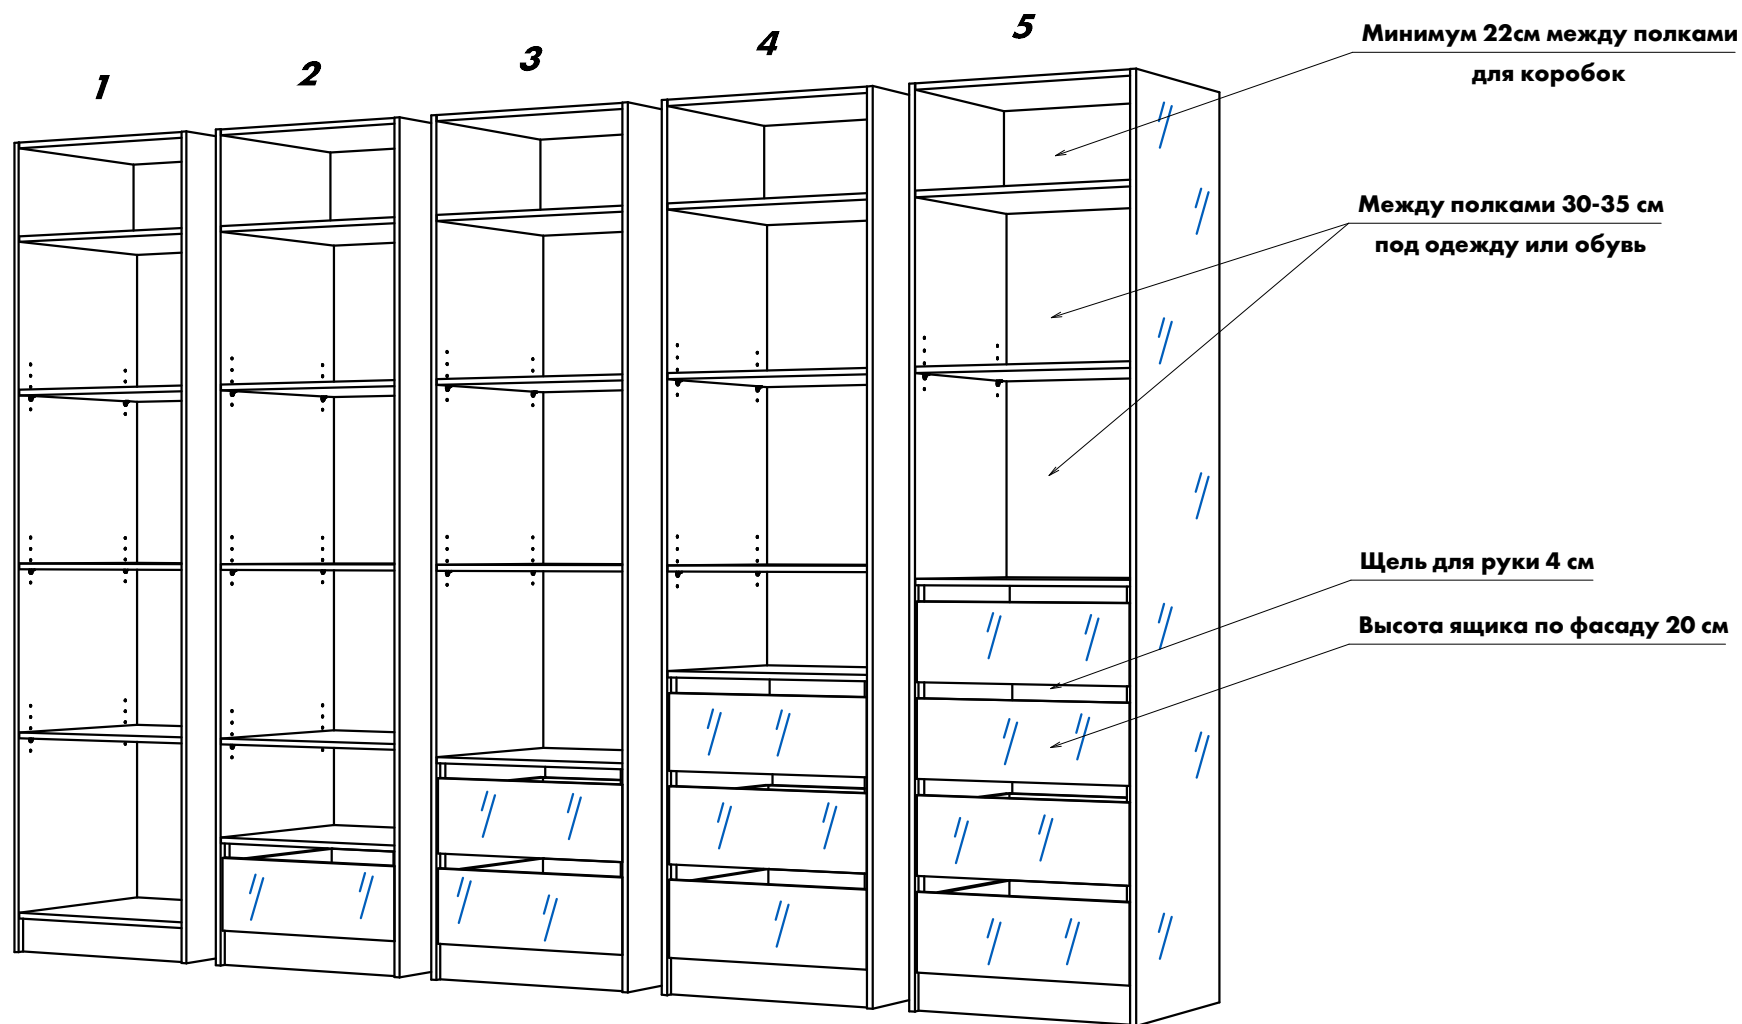

Бельевые секции

Габариты секций (рекомендации)

1. Высота секции от 200 мм до 230 мм.
2. Глубина секции 560 мм (без дверей).
3. Ширина одной секции до 800 мм.
4. Двери-купе добавляют к глубине 100 мм.

// — ЛДСП Egger (Австрия) 16 мм